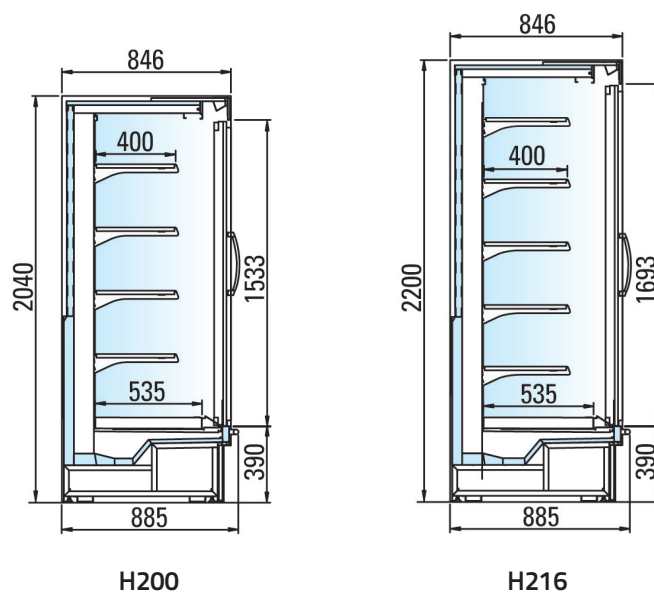

Brioni 2 Doors		Длина с боковинами Length with endwalls	Площадь выкладки Horizontal display surface	Полезный объем Net volume	Рабочая температура Working temperature
		мм/mm	м²/m²	дм³/dm³	°C
H200	100	977	1,64	398	0°C/+2°C
	135	1290	2,67	531	
	200	1915	4,01	796	
	260	2540	5,35	1062	
H216	100	977	2,45	450	0°C/+2°C
	135	1290	3,50	650	
	200	1915	4,90	900	
	260	2540	6,80	1224	

* Поставляется только в исполнении под выносное холодоснабжение. Available only in version with remote compressor.

Производитель оставляет за собой право вносить изменения без предварительного уведомления.
The Manufacturer reserves the right to adopt modifications without prior notice.

Сечения / Sections

www.arneg.ru