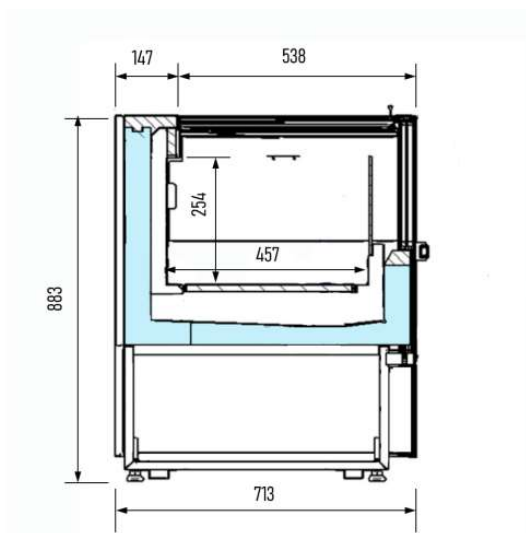

ISTRA BT

Бонеты • Встроенный агрегат
Islands • Plug-in

R290

РАЗМЕРНЫЕ И ТЕХНИЧЕСКИЕ ХАРАКТЕРИСТИКИ

Климатический класс 3 - 25°C 60% отн. вл.

ISTRA BT

Рабочая температура	(°C)	-18/-21
Типоразмеры	(мм)	700
Полезная выкладка на п.м.	м ²	0,44
Полезный объем на п.м.	л.	110