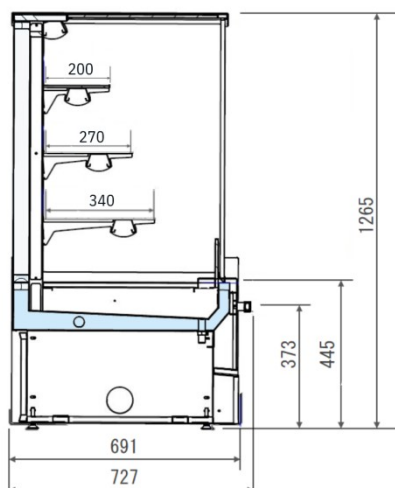

SWEET GLOBAL 2 VD

SWEET GLOBAL 2 VC

Витрины • Выносной / встроенный агрегат
Showcases • Remote / Plug In

РАЗМЕРНЫЕ И ТЕХНИЧЕСКИЕ ХАРАКТЕРИСТИКИ

Климатический класс 3 - 25°C 60% отн. вл.

SWEET GLOBAL 2 VD

Рабочая температура	(°C)	+2/+8
Типоразмеры (без боковин/с боковинами)	(мм)	704/734, 940/970,1350/1380
Полезная выкладка на п.м.	м ²	1,5
Полезный объем на п.м.	л.	220

SWEET GLOBAL 2 VD SELF

Рабочая температура	(°C)	+2/+8
Типоразмеры (без боковин/с боковинами)	(мм)	704/734, 940/970,1350/1380
Полезная выкладка на п.м.	м ²	1,28
Полезный объем на п.м.	л.	190

SWEET GLOBAL 2 VC

Рабочая температура	(°C)	+2/+8
Типоразмеры (без боковин/с боковинами)	(мм)	704/734, 940/970,1350/1380
Полезная выкладка на п.м.	м ²	1,5
Полезный объем на п.м.	л.	220

Производитель оставляет за собой право вносить изменения без предварительного уведомления.