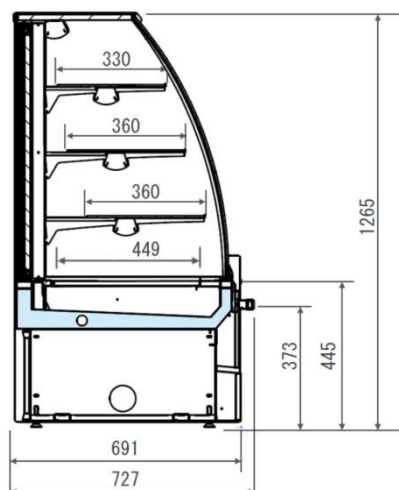

SWEET GLOBAL 2 VD

SWEET GLOBAL 2 VC

Витрины • Выносной / встроенный агрегат
Showcases • Remote / Plug In

РАЗМЕРНЫЕ И ТЕХНИЧЕСКИЕ ХАРАКТЕРИСТИКИ

Климатический класс 3 - 25°C 60% отн. вл.

SWEET GLOBAL 2 VD

Рабочая температура	(°C)	+2/+8
Типоразмеры (без боковин/с боковинами)	(мм)	704/734, 940/970,1350/1380
Полезная выкладка на п.м.	м ²	1,5
Полезный объем на п.м.	л.	220

SWEET GLOBAL 2 VD SELF

Рабочая температура	(°C)	+2/+8
Типоразмеры (без боковин/с боковинами)	(мм)	704/734, 940/970,1350/1380
Полезная выкладка на п.м.	м ²	1,28
Полезный объем на п.м.	л.	190

SWEET GLOBAL 2 VC

Рабочая температура	(°C)	+2/+8
Типоразмеры (без боковин/с боковинами)	(мм)	704/734, 940/970,1350/1380
Полезная выкладка на п.м.	м ²	1,5
Полезный объем на п.м.	л.	220

Производитель оставляет за собой право вносить изменения без предварительного уведомления.