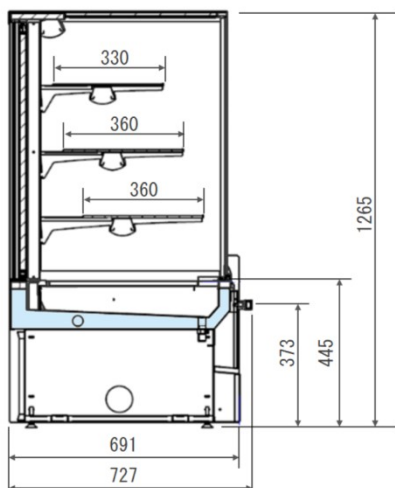

SWEET GLOBAL 2 VD

SWEET GLOBAL 2 VC

Витрины • Выносной / встроенный агрегат
Showcases • Remote / Plug In

РАЗМЕРНЫЕ И ТЕХНИЧЕСКИЕ ХАРАКТЕРИСТИКИ

Климатический класс 3 - 25°C 60% отн. вл.

SWEET GLOBAL 2 VD

Рабочая температура	(°C)	+2/+8
Типоразмеры (без боковин/с боковинами)	(мм)	704/734, 940/970,1350/1380
Полезная выкладка на п.м.	м ²	1,5
Полезный объем на п.м.	л.	220

SWEET GLOBAL 2 VD SELF

Рабочая температура	(°C)	+2/+8
Типоразмеры (без боковин/с боковинами)	(мм)	704/734, 940/970,1350/1380
Полезная выкладка на п.м.	м ²	1,28
Полезный объем на п.м.	л.	190

SWEET GLOBAL 2 VC

Рабочая температура	(°C)	+2/+8
Типоразмеры (без боковин/с боковинами)	(мм)	704/734, 940/970,1350/1380
Полезная выкладка на п.м.	м ²	1,5
Полезный объем на п.м.	л.	220

Производитель оставляет за собой право вносить изменения без предварительного уведомления.