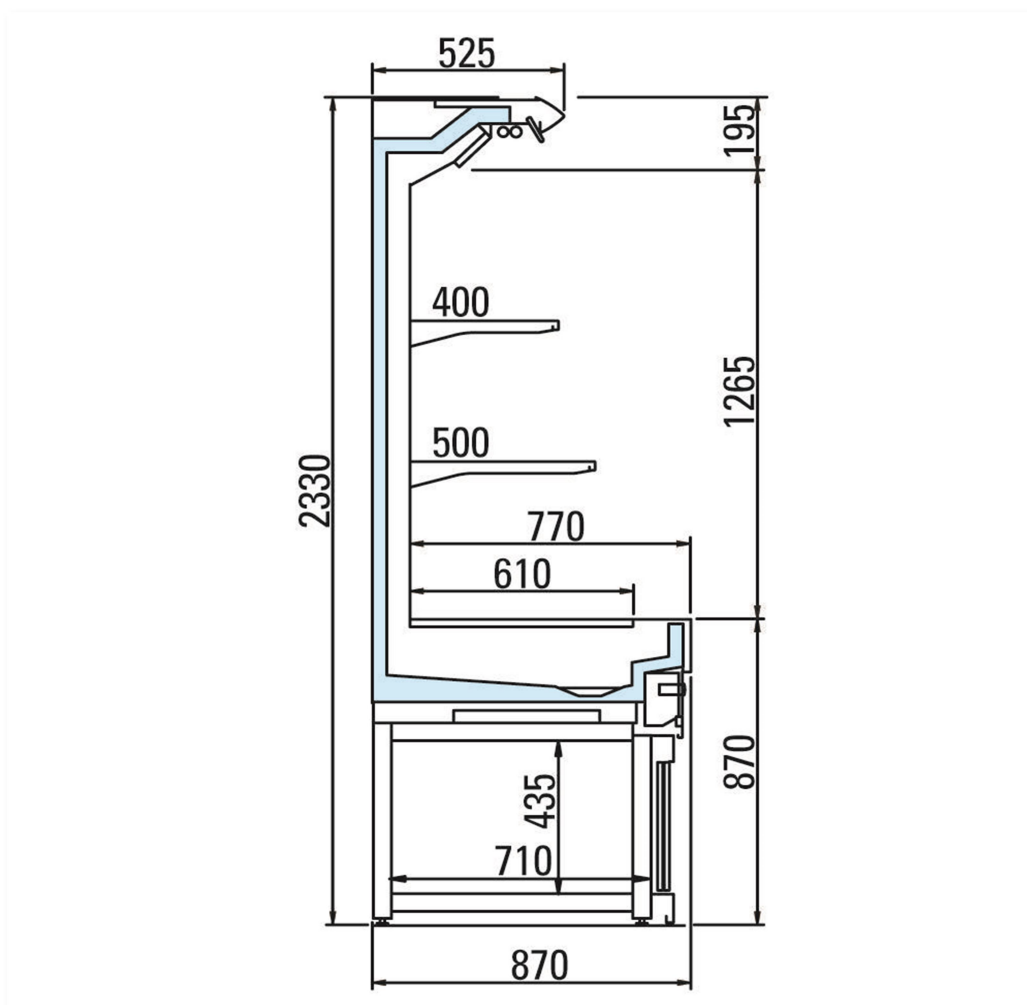

Adler

ВЫСОКИЙ ПРИЛАВОК ДЛЯ ОБСЛУЖИВАНИЯ ОТДЕЛОВ С ВИТРИНАМИ •
С ВЫНОСНЫМ АГРЕГАТОМ
REAR-SERVICE CABINET • REMOTE

Adler	Длина без боковин Length without endwalls	Рабочая температура Working temperature	Фронтальная площадь экспозиции Opening display surface	Площадь выкладки Horizontal display surface	Полезный объем Net volume
	мм • mm	°C	м ² • m ²	м ² • m ²	дм ³ • dm ³
H233	1250	0°C/+2°C +2°C/+4°C + 4°C/+6°C	1,8	1,9	562
	1875		2,8	2,8	843
	2500		3,7	3,8	1124
	3750		5,5	5,7	1686