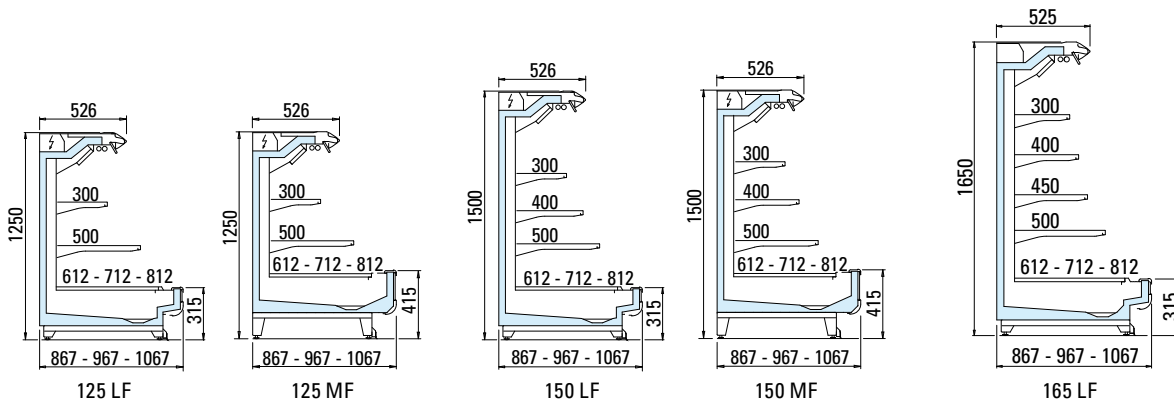

arneg

YOUR
NATURALLY
INNOVATIVE
PARTNER
FOR RETAIL
SOLUTIONS

LISBONA

SEMI-VERTICAL

Lisbona Semiverticale Semivertical

Lunghezza senza spalle
Length without ends
Länge ohne Seiten
Longeur sans joues
Longitud sin laterales
Длина без боковин

			mm	°C	m ²		dm ³
H125	LF	085	1250	0°C / +2°C +2°C / +4°C	1,1	1,8	389
			1875		1,7	2,6	584
			2500		2,2	3,5	778
			3750		3,4	5,3	1168
		095	1250		1,2	1,9	415
			1875		1,8	2,8	622
			2500		2,3	3,8	829
			3750		3,5	5,7	1244
			TST		1,6	2,5	555
	105	1250	1,2		2,0	440	
		1875	1,8		3,0	660	
		2500	2,5		4,0	880	
		3750	3,7		6,0	1320	
	TST	1,8	2,8		622		
	MF	085	1250		1,0	1,8	358
			1875		1,5	2,6	537
			2500		2,0	3,5	716
			3750		3,0	5,3	1075
095		1250	1,1	1,9	384		
		1875	1,6	2,8	576		
		2500	2,1	3,8	768		
		3750	3,2	5,7	1152		
		TST	1,4	2,5	514		
105	1250	1,1	2,0	410			
	1875	1,7	3,0	615			
	2500	2,3	4,0	819			
	3750	3,4	6,0	1229			
TST	1,6	2,8	576				
H150	LF	085	1250	1,4	2,3	521	
			1875	2,1	3,4	782	
			2500	2,8	4,5	1042	
			3750	4,3	6,8	1563	
		095	1250	1,5	2,4	547	
			1875	2,2	3,6	821	
			2500	2,9	4,8	1095	
			3750	4,4	7,2	1642	
			TST	2,0	3,2	733	
	105	1250	1,5	2,5	574		
		1875	2,3	3,8	861		
		2500	3,0	5,0	1148		
		3750	4,5	7,5	1721		
	TST	2,2	3,6	821			
	MF	085	1250	1,3	2,3	486	
			1875	2,0	3,4	729	
			2500	2,6	4,5	972	
			3750	3,9	6,8	1457	
095		1250	1,3	2,4	512		
		1875	2,0	3,6	769		
		2500	2,7	4,8	1025		
		3750	4,1	7,2	1537		
		TST	1,8	3,2	686		
105	1250	1,4	2,5	539			
	1875	2,1	3,8	809			
	2500	2,8	5,0	1078			
	3750	4,2	7,5	1617			
TST	2,0	3,6	769				
H165	LF	085	1250	1,6	2,9	611	
			1875	2,4	4,3	916	
			2500	3,2	5,7	1222	
			3750	4,8	8,5	1833	
		095	1250	1,6	3,0	637	
			1875	2,5	4,5	956	
			2500	3,3	6,0	1274	
			3750	5,0	9,0	1912	
			TST	2,2	4,0	853	
	105	1250	1,7	3,1	664		
		1875	2,5	4,6	995		
		2500	3,4	6,2	1327		
		3750	5,1	9,3	1991		
	TST	2,5	4,4	956			